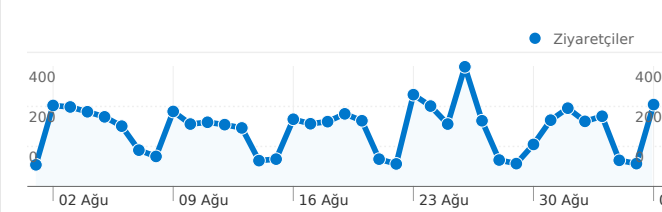

Site Kullanımı

11.359 Ziyaret Sayısı

% 28,73 Hemen Çıkma Oranı

33.071 Sayfa gösterimleri

00:02:20 Sitede Geçirilen Ortalama Süre

2,91 Sayfa/Ziyaret

% 37,19 % Yeni Ziyaretler

Ziyaretçilere Genel Bakış

Bu siteyi 4.726 kişi ziyaret etti

11.359 Ziyaretler

4.726 Sadece Farklı Ziyaretçiler

33.072 Sayfa Görüntüleme Sayısı

2,91 Ortalama Sayfa Görüntüleme Sayısı

00:02:20 Sitede Geçirilen Süre

% 28,73 Hemen Çıkma Oranı

32 ülkeler/bölgeler kaynaklı 11.359 ziyaret geldi

Site Kullanımı

Ülke/Bölge	Ziyaret Sayısı	Sayfa/Ziyaret	Sitede Geçirilen Ortalama Süre	% Yeni Ziyaretler	Hemen Çıkma Oranı
Turkey	10.730	2,97	00:02:18	% 39,07	% 26,64
Germany	260	1,94	00:01:23	% 31,92	% 73,08
(not set)	164	1,65	00:07:37	% 9,76	% 65,85
Greece	39	1,18	00:00:08	% 97,44	% 87,18
United States	36	2,17	00:00:35	% 94,44	% 50,00
United Kingdom	26	2,88	00:01:42	% 57,69	% 30,77
France	17	3,71	00:00:47	% 52,94	% 17,65
Netherlands	9	1,22	00:00:01	% 100,00	% 88,89
Australia	8	2,75	00:08:32	% 75,00	% 37,50
Russia	8	2,12	00:00:13	% 100,00	% 50,00

110 / 32

33.072

 33.072 Sayfa gösterimleri

 25.407 Farklı Görünümler

 % 28,73 Hemen Çıkma Oranı

En çok görüntülenen içerik

Sayfa	Sayfa gösterimleri	% Sayfa gösterimleri
/ep/	15.227	% 46,04
/	8.187	% 24,76
/rss/	7.820	% 23,65
/sitene-ekle/	421	% 1,27
/sozluk/	232	% 0,70