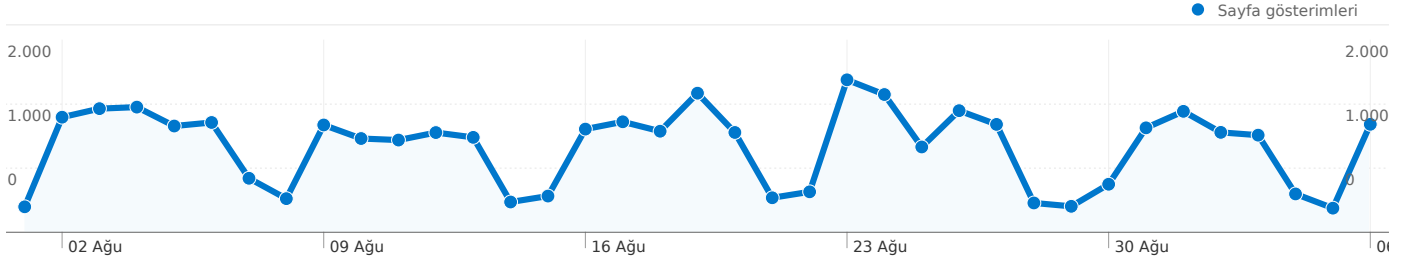

■ Doğrudan Trafik
2.783,00 (% 24,50)

En İyi Trafik Kaynakları

Kaynaklar	Ziyaret Sayısı	Ziyaret yüzdesi	Anahtar Kelimeler	Ziyaret Sayısı	Ziyaret yüzdesi
google (organic)	5.138	% 45,23	ekoizle	2.911	% 52,17
(direct) ((none))	2.783	% 24,50	eko izle	753	% 13,49
ankarayitaniyalim.tr.gg	838	% 7,38	ekoizle canlı veri	174	% 3,12
google (cpc)	226	% 1,99	canlı borsa izle	133	% 2,38
bu1paylasim.com (referral)	211	% 1,86	borsa izleme	132	% 2,37

32 ülkeler/bölgeler kaynaklı 11.359 ziyaret geldi

Site Kullanımı

Ülke/Bölge	Ziyaret Sayısı	Sayfa/Ziyaret	Sitede Geçirilen Ortalama Süre	% Yeni Ziyaretler	Hemen Çıkma Oranı
Turkey	10.730	2,97	00:02:18	% 39,07	% 26,64
Germany	260	1,94	00:01:23	% 31,92	% 73,08
(not set)	164	1,65	00:07:37	% 9,76	% 65,85
Greece	39	1,18	00:00:08	% 97,44	% 87,18
United States	36	2,17	00:00:35	% 94,44	% 50,00
United Kingdom	26	2,88	00:01:42	% 57,69	% 30,77
France	17	3,71	00:00:47	% 52,94	% 17,65
Netherlands	9	1,22	00:00:01	% 100,00	% 88,89
Australia	8	2,75	00:08:32	% 75,00	% 37,50
Russia	8	2,12	00:00:13	% 100,00	% 50,00

110 / 32

33.072

 33.072 Sayfa gösterimleri

 25.407 Farklı Görünümler

 % 28,73 Hemen Çıkma Oranı

En çok görüntülenen içerik

Sayfa	Sayfa gösterimleri	% Sayfa gösterimleri
/ep/	15.227	% 46,04
/	8.187	% 24,76
/rss/	7.820	% 23,65
/sitene-ekle/	421	% 1,27
/sozluk/	232	% 0,70