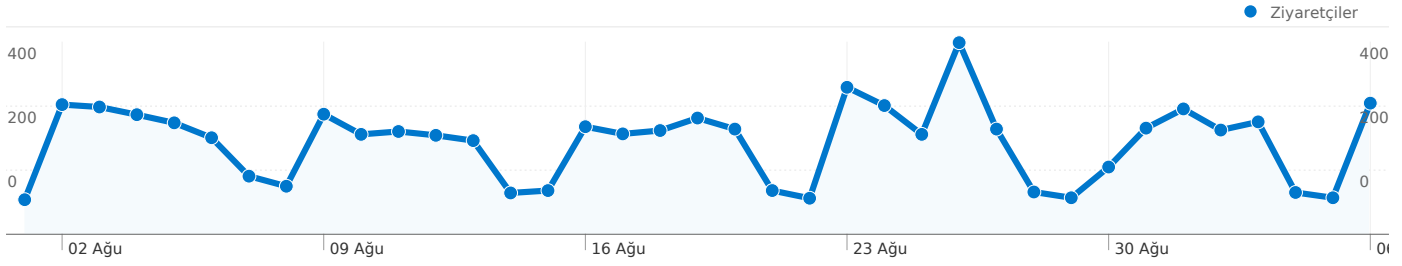

Site Kullanımı

11.359 Ziyaret Sayısı

% 28,73 Hemen Çıkma Oranı

33.071 Sayfa gösterimleri

00:02:20 Sitede Geçirilen Ortalama Süre

2,91 Sayfa/Ziyaret

% 37,19 % Yeni Ziyaretler

Ziyaretçilere Genel Bakış

Ziyaretçiler
4.726

Harita Yerleşimi

Trafik Kaynaklarına Genel Bakış

- Arama Motorları**
5.580,00 (% 49,12)
- Yönlendiren Siteler**
2.996,00 (% 26,38)
- Doğrudan Trafik**
2.783,00 (% 24,50)

İçerik Özeti

Sayfa	Sayfa gösterimleri	% Sayfa gösterimleri
/ep/	15.227	% 46,04
/	8.187	% 24,76
/rss/	7.820	% 23,65
/sitene-ekle/	421	% 1,27
/sozluk/	232	% 0,70

Bu siteyi 4.726 kişi ziyaret etti

11.359 Ziyaretler

4.726 Sadece Farklı Ziyaretçiler

33.072 Sayfa Görüntüleme Sayısı

2,91 Ortalama Sayfa Görüntüleme Sayısı

00:02:20 Sitede Geçirilen Süre

% 28,73 Hemen Çıkma Oranı

110 / 32

33.072

 33.072 Sayfa gösterimleri

 25.407 Farklı Görünümler

 % 28,73 Hemen Çıkma Oranı

En çok görüntülenen içerik

Sayfa	Sayfa gösterimleri	% Sayfa gösterimleri
/ep/	15.227	% 46,04
/	8.187	% 24,76
/rss/	7.820	% 23,65
/sitene-ekle/	421	% 1,27
/sozluk/	232	% 0,70