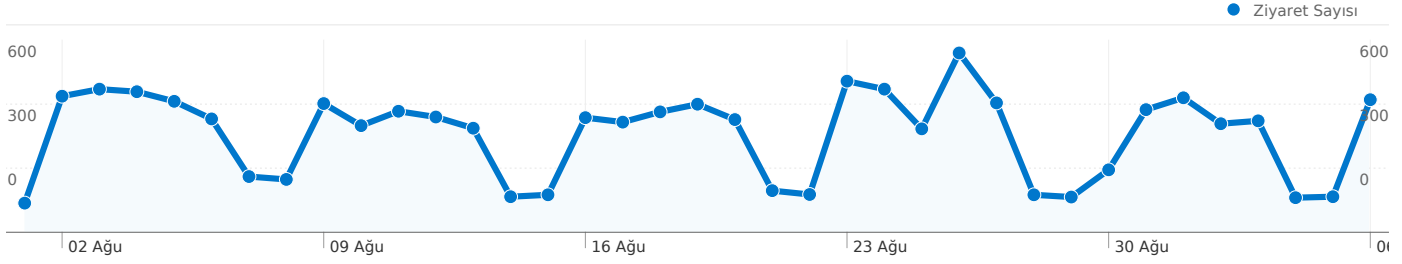

Tüm trafik kaynakları toplamda 11.359 ziyaret gönderdi

% 24,50 Doğrudan Trafik

% 26,38 Yönlendiren Siteler

% 49,12 Arama Motorları

■ Arama Motorları
5.580,00 (% 49,12)

■ Yönlendiren Siteler
2.996,00 (% 26,38)

■ Doğrudan Trafik
2.783,00 (% 24,50)

En İyi Trafik Kaynakları

Kaynaklar	Ziyaret Sayısı	Ziyaret yüzdesi	Anahtar Kelimeler	Ziyaret Sayısı	Ziyaret yüzdesi
google (organic)	5.138	% 45,23	ekoizle	2.911	% 52,17
(direct) ((none))	2.783	% 24,50	eko izle	753	% 13,49
ankarayitaniyalim.tr.gg	838	% 7,38	ekoizle canlı veri	174	% 3,12
google (cpc)	226	% 1,99	canlı borsa izle	133	% 2,38
bu1paylasim.com (referral)	211	% 1,86	borsa izleme	132	% 2,37