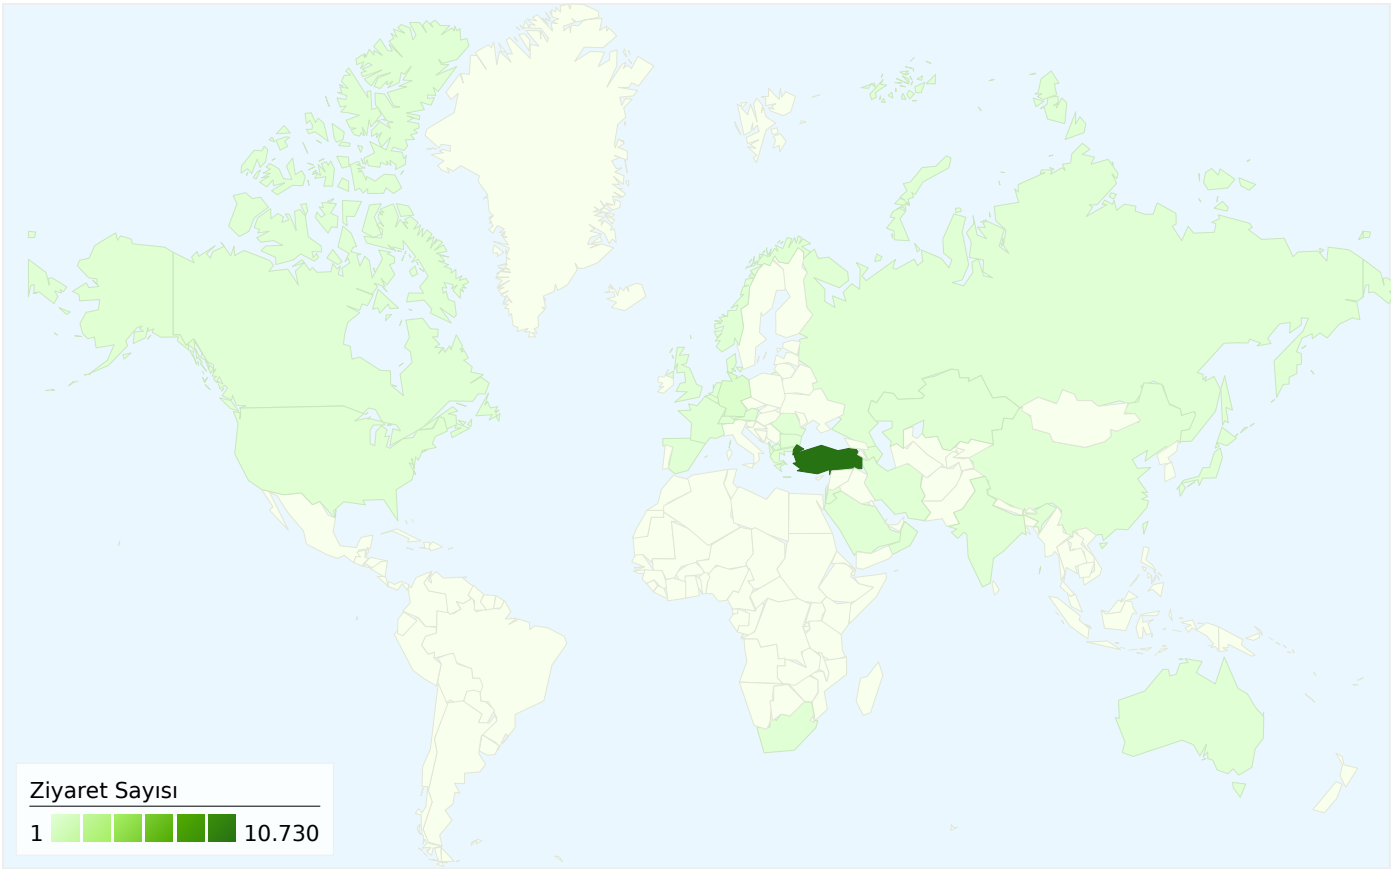

Ziyaretçiler
4.726

Harita Yerleşimi

Trafik Kaynaklarına Genel Bakış

- Arama Motorları**
5.580,00 (% 49,12)
- Yönlendiren Siteler**
2.996,00 (% 26,38)
- Doğrudan Trafik**
2.783,00 (% 24,50)

İçerik Özeti

Sayfa	Sayfa gösterimleri	% Sayfa gösterimleri
/ep/	15.227	% 46,04
/	8.187	% 24,76
/rss/	7.820	% 23,65
/sitene-ekle/	421	% 1,27
/sozluk/	232	% 0,70

Tüm trafik kaynakları toplamda 11.359 ziyaret gönderdi

% 24,50 Doğrudan Trafik

% 26,38 Yönlendiren Siteler

% 49,12 Arama Motorları

■ Arama Motorları
5.580,00 (% 49,12)

■ Yönlendiren Siteler
2.996,00 (% 26,38)

32 ülkeler/bölgeler kaynaklı 11.359 ziyaret geldi

Site Kullanımı

Ülke/Bölge	Ziyaret Sayısı	Sayfa/Ziyaret	Sitede Geçirilen Ortalama Süre	% Yeni Ziyaretler	Hemen Çıkma Oranı
Turkey	10.730	2,97	00:02:18	% 39,07	% 26,64
Germany	260	1,94	00:01:23	% 31,92	% 73,08
(not set)	164	1,65	00:07:37	% 9,76	% 65,85
Greece	39	1,18	00:00:08	% 97,44	% 87,18
United States	36	2,17	00:00:35	% 94,44	% 50,00
United Kingdom	26	2,88	00:01:42	% 57,69	% 30,77
France	17	3,71	00:00:47	% 52,94	% 17,65
Netherlands	9	1,22	00:00:01	% 100,00	% 88,89
Australia	8	2,75	00:08:32	% 75,00	% 37,50
Russia	8	2,12	00:00:13	% 100,00	% 50,00