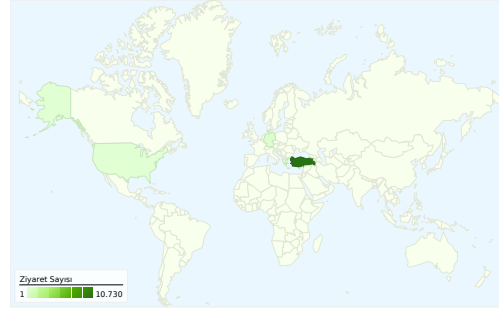

Site Kullanımı

11.359 Ziyaret Sayısı

% 28,73 Hemen Çıkma Oranı

33.071 Sayfa gösterimleri

00:02:20 Sitede Geçirilen Ortalama Süre

2,91 Sayfa/Ziyaret

% 37,19 % Yeni Ziyaretler

Ziyaretçilere Genel Bakış

Ziyaretçiler
4.726

Harita Yerleşimi

Trafik Kaynaklarına Genel Bakış

- Arama Motorları**
5.580,00 (% 49,12)
- Yönlendiren Siteler**
2.996,00 (% 26,38)
- Doğrudan Trafik**
2.783,00 (% 24,50)

İçerik Özeti

Sayfa	Sayfa gösterimleri	% Sayfa gösterimleri
/ep/	15.227	% 46,04
/	8.187	% 24,76
/rss/	7.820	% 23,65
/sitene-ekle/	421	% 1,27
/sozluk/	232	% 0,70

32 ülkeler/bölgeler kaynaklı 11.359 ziyaret geldi

Site Kullanımı

Ülke/Bölge	Ziyaret Sayısı	Sayfa/Ziyaret	Sitede Geçirilen Ortalama Süre	% Yeni Ziyaretler	Hemen Çıkma Oranı
Turkey	10.730	2,97	00:02:18	% 39,07	% 26,64
Germany	260	1,94	00:01:23	% 31,92	% 73,08
(not set)	164	1,65	00:07:37	% 9,76	% 65,85
Greece	39	1,18	00:00:08	% 97,44	% 87,18
United States	36	2,17	00:00:35	% 94,44	% 50,00
United Kingdom	26	2,88	00:01:42	% 57,69	% 30,77
France	17	3,71	00:00:47	% 52,94	% 17,65
Netherlands	9	1,22	00:00:01	% 100,00	% 88,89
Australia	8	2,75	00:08:32	% 75,00	% 37,50
Russia	8	2,12	00:00:13	% 100,00	% 50,00

110 / 32

33.072

 33.072 Sayfa gösterimleri

 25.407 Farklı Görünümler

 % 28,73 Hemen Çıkma Oranı

En çok görüntülenen içerik

Sayfa	Sayfa gösterimleri	% Sayfa gösterimleri
/ep/	15.227	% 46,04
/	8.187	% 24,76
/rss/	7.820	% 23,65
/sitene-ekle/	421	% 1,27
/sozluk/	232	% 0,70