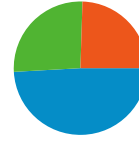

■ Arama Motorları
5.580,00 (% 49,12)

■ Yönlendiren Siteler
2.996,00 (% 26,38)

■ Doğrudan Trafik
2.783,00 (% 24,50)

En İyi Trafik Kaynakları

Kaynaklar	Ziyaret Sayısı	Ziyaret yüzdesi	Anahtar Kelimeler	Ziyaret Sayısı	Ziyaret yüzdesi
google (organic)	5.138	% 45,23	ekoizle	2.911	% 52,17
(direct) ((none))	2.783	% 24,50	eko izle	753	% 13,49
ankarayitaniyalim.tr.gg	838	% 7,38	ekoizle canlı veri	174	% 3,12
google (cpc)	226	% 1,99	canlı borsa izle	133	% 2,38
bu1paylasim.com (referral)	211	% 1,86	borsa izleme	132	% 2,37