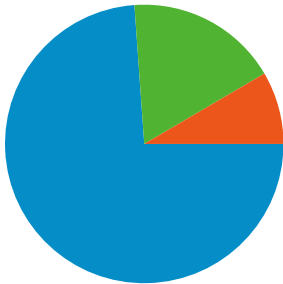

Trafik Kaynaklarına Genel Bakış

- **Doğrudan Trafik**
  66.702,00 (% 73,87)
- **Arama Motorları**
  15.979,00 (% 17,70)
- **Yönlendirme Siteleri**
  7.615,00 (% 8,43)

İçerik Özeti

Sayfa	Sayfa Görüntüleme Sayısı	Sayfa Görüntüleme Yüzdesi
/www/ekoizle/Overall_Detay.a	106.890	% 13,69
/www/ekoizle/FrameSet.asp	99.034	% 12,69
/www/ekoizle/Hisse_Emirlar.as	82.233	% 10,53
/www/ekoizle/HisseListesi.asp	80.018	% 10,25
/www/ekoizle/Login.asp?Err=	58.609	% 7,51