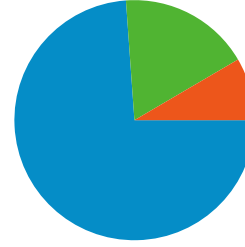

## Teknik Profil

Tarayıcı	Ziyaretler	Ziyaret yüzdesi	Bağlantı Hızı	Ziyaretler	Ziyaret yüzdesi
Internet Explorer	82.858	% 91,76	DSL	81.725	% 90,51
Firefox	6.795	% 7,53	Unknown	6.175	% 6,84
Opera	336	% 0,37	Dialup	1.419	% 1,57
Mozilla	175	% 0,19	T1	618	% 0,68
Safari	93	% 0,10	Cable	350	% 0,39

## Tüm trafik kaynakları toplam 90.296 ziyaret gönderdi

 % 73,87 Doğrudan Trafik

 % 8,43 Yönlendirme Siteleri

 % 17,70 Arama Motorları

■ Doğrudan Trafik  
66.702,00 (% 73,87)

■ Arama Motorları  
15.979,00 (% 17,70)