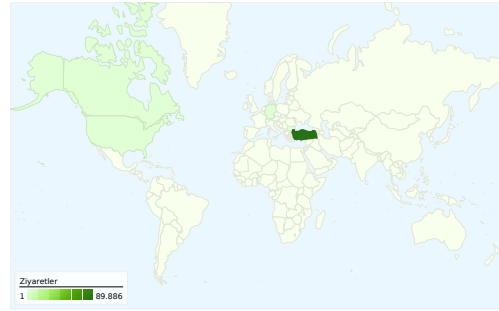

Harita Yerleşimi world