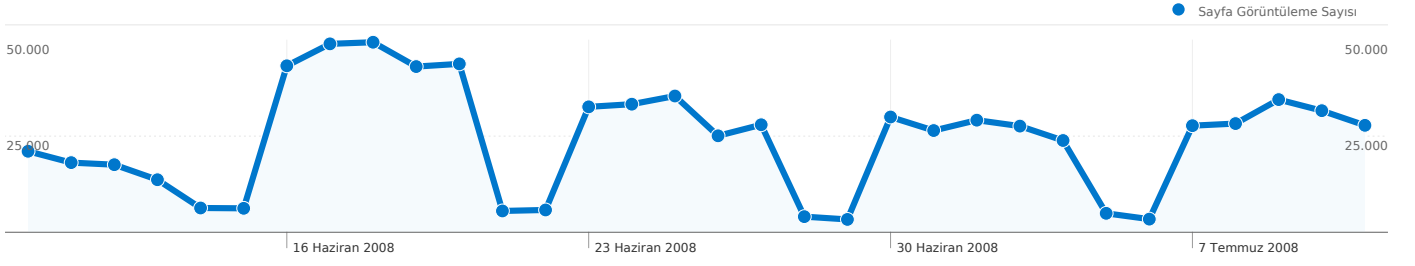

Bu sitedeki sayfalar toplam 780.662 kez görüntülendi

780.662 Sayfa Görüntüleme Sayısı

276.962 Benzersiz Görünümler

% 54,18 Hemen Çıkma Oranı

En Popüler İçerik

Sayfa	Sayfa Görüntüleme Sayısı	Sayfa Görüntüleme Yüzdesi
/www/ekoizle/Overall_Detay.asp?YATIRIMARACI=S	106.890	% 13,69
/www/ekoizle/FrameSet.asp	99.034	% 12,69
/www/ekoizle/Hisse_Emirler.asp	82.233	% 10,53
/www/ekoizle/HisseListesi.asp?YATIRIMARACI=S	80.018	% 10,25
/www/ekoizle/Login.asp?Err=	58.609	% 7,51