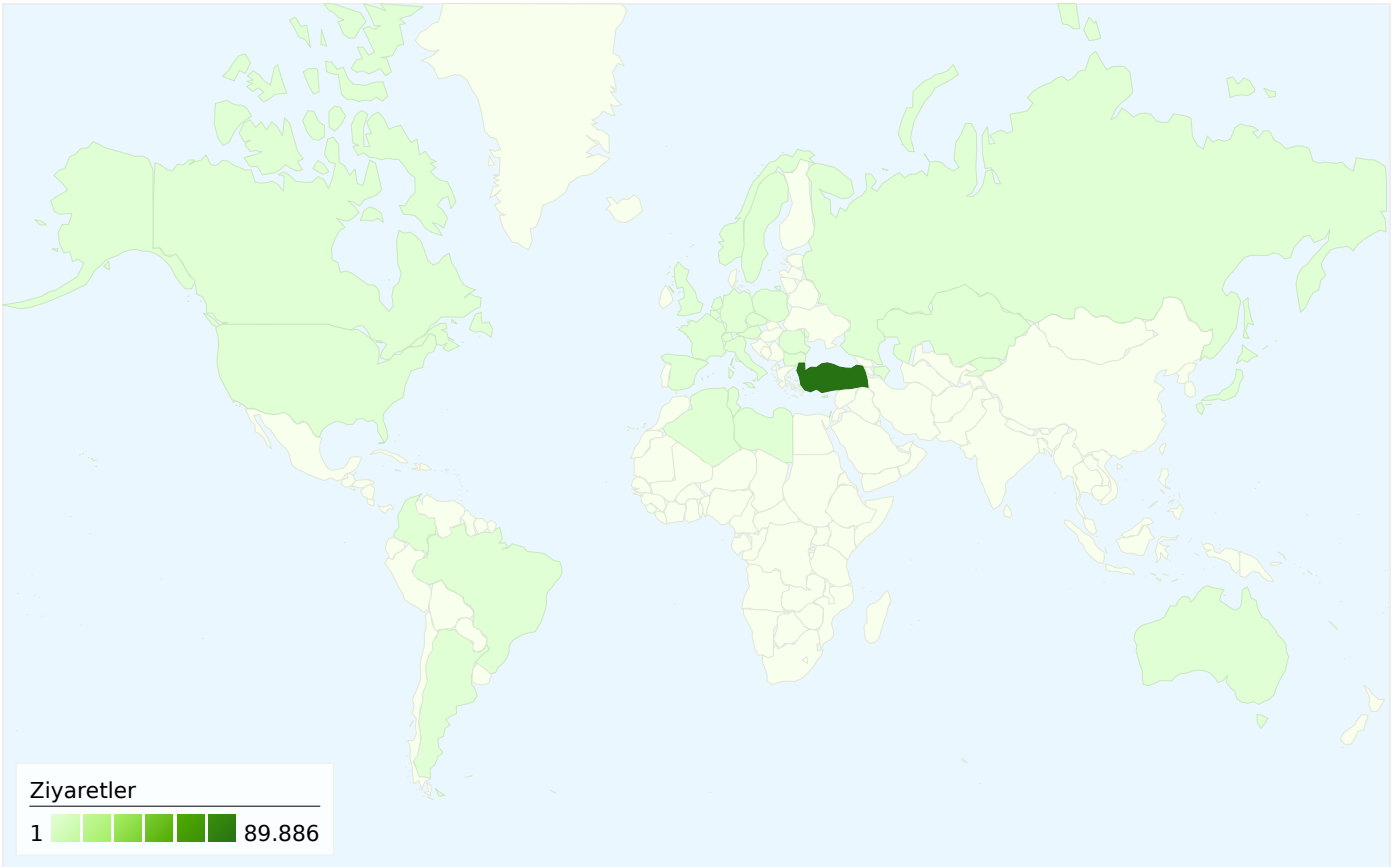

## Tüm trafik kaynakları toplam 90.296 ziyaret gönderdi

 % 73,87 Doğrudan Trafik

 % 8,43 Yönlendirme Siteleri

 % 17,70 Arama Motorları

■ Doğrudan Trafik  
66.702,00 (% 73,87)

■ Arama Motorları  
15.979,00 (% 17,70)

## 35 ülkeler/bölgeler üzerinden 90.296 ziyaret geldi