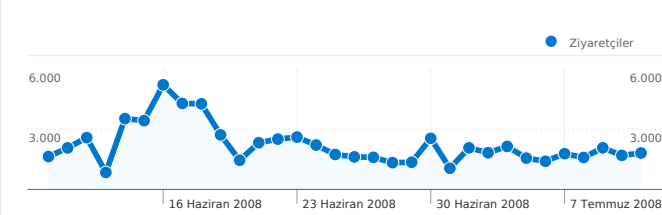

## Site Kullanımı

90.296 Ziyaretler

% 54,18 Hemen Çıkma Oranı

780.662 Sayfa Görüntüleme Sayısı

00:04:34 Sitede Geçirilen Ortalama Süre

8,65 Sayfa/Ziyaret

% 65,07 Yeni Ziyaret Yüzdesi

## Ziyaretçilere Genel Bakış

Ziyaretçiler  
60.647

## 60.647 kullanıcı bu siteyi ziyaret etti

90.296 Ziyaretler

60.647 Sadece Benzersiz Ziyaretçiler

780.662 Sayfa Görüntüleme Sayısı

8,65 Ortalama Sayfa Görüntüleme Sayısı

00:04:34 Sitede Geçirilen Süre

% 54,18 Hemen Çıkma Oranı

**Bu sitedeki sayfalar toplam 780.662 kez görüntülendi**

 **780.662** Sayfa Görüntüleme Sayısı

 **276.962** Benzersiz Görünümler

 **% 54,18** Hemen Çıkma Oranı