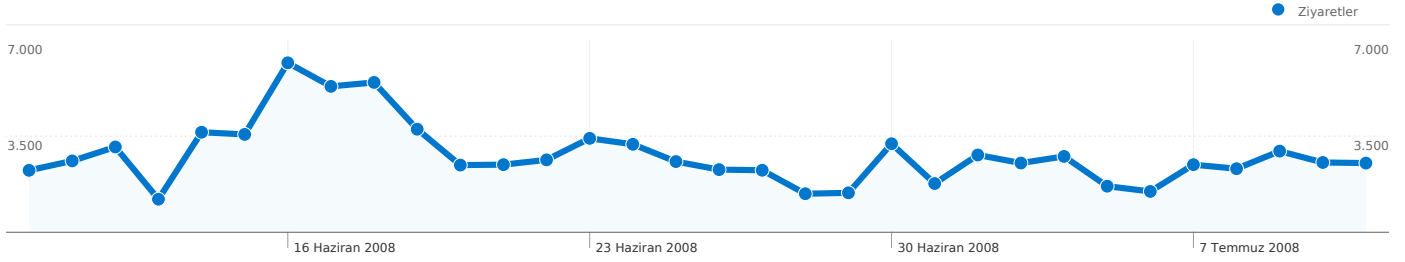

Tüm trafik kaynakları toplam 90.296 ziyaret gönderdi

% 73,87 Doğrudan Trafik

% 8,43 Yönlendirme Siteleri

% 17,70 Arama Motorları